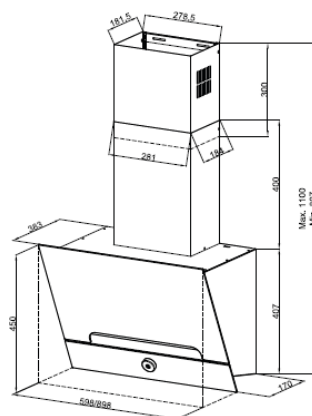

Управление

Таймер:	есть
Управление:	электронное сенсорное